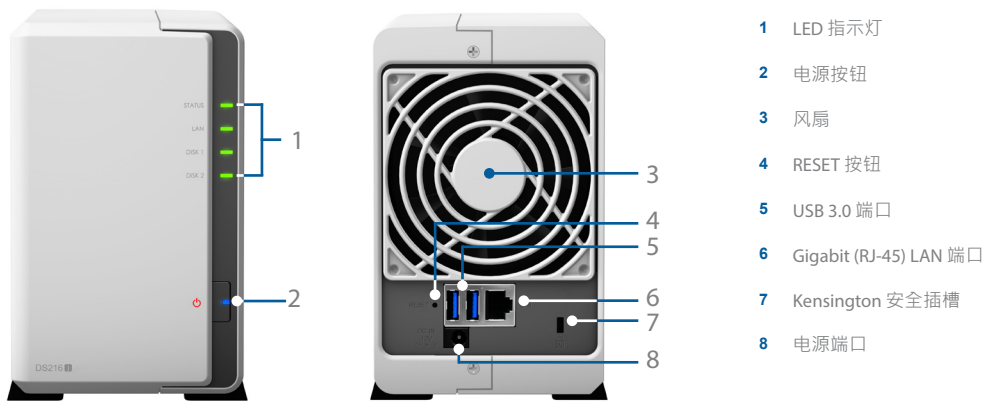

连接端口与按钮

产品规格

硬件规格

CPU	Marvell Armada 385 88F6820 双核 1.0GHz
硬件加密引擎	有
浮点运算单元	有
内存容量	DDR3 512MB
兼容的硬盘类型	3.5 吋或 2.5 吋 SATA III/II x 2 (不含硬盘)
最大内部存储容量	16TB (8 TB 硬盘 x 2) (实际存储容量上限根据存储卷类型可能有所不同)
外接端口	USB 3.0 端口 x 2
大小 (高x宽x长)	165mm x 100mm x 225.5mm
重量	0.88 公斤
局域网	Gigabit (RJ-45) x 1
支持无线网卡	有 (本产品内不含无线网卡)
网络唤醒 (Wake on LAN/WAN)	有
AC 输入电压	100V 至 240V
工作温度	5°C 至 40°C (40°F 至 104°F)
存储温度	-20°C 至 60°C (-5°F 至 140°F)
相对湿度	5% 至 95% RH

常规设置

网络通讯协议	CIFS、AFP、NFS、FTP、WebDAV、CalDAV、iSCSI、Telnet、SSH、SNMP、VPN (PPTP、OpenVPN™、L2TP)
文件系统	内部硬盘：ext4 外接硬盘：ext4、ext3、FAT、NTFS、HFS+ (只读)
存储空间管理	文件系统容量上限：16TB；内部存储容量上限：256
支持的 RAID 类型	Synology Hybrid RAID (SHR)、Basic、JBOD、RAID 0、RAID 1
文件共享功能	用户帐户数上限：1024；群组数上限：256；共享文件夹数量上限：256 CIFS/AFP/FTP/File Station 同时连接数量上限：128
权限	Windows 访问控制列表 (ACL)
目录服务	Windows ADS 域整合、LDAP 整合
安全性	FTP 含 SSL/TLS、IP 自动封锁、防火墙、Rsync 加密网络备份、HTTPS 安全连接
实用工具	Synology Web Assistant、Synology Assistant、Cloud Station、Photo Station Uploader、证据完整性验证器
支持的客户端	Windows XP 以上、Mac OS X® 10.7 以上、Ubuntu 12 以上
支持的浏览器	Chrome™、Firefox®、Internet Explorer®：8 或以上、Safari® 7 以上、Safari (iOS® 7 以上之 iPad®)、Chrome (Android 4.0 以上之平板)
语言	English, Deutsch, Français, Italiano, Español, Dansk, Norsk, Svensk, Nederlands, Русский, Polski, Magyar, Português do Brasil, Português Europeu, Türkçe, Český, 日本語, 한국어, 繁體中文, 简体中文